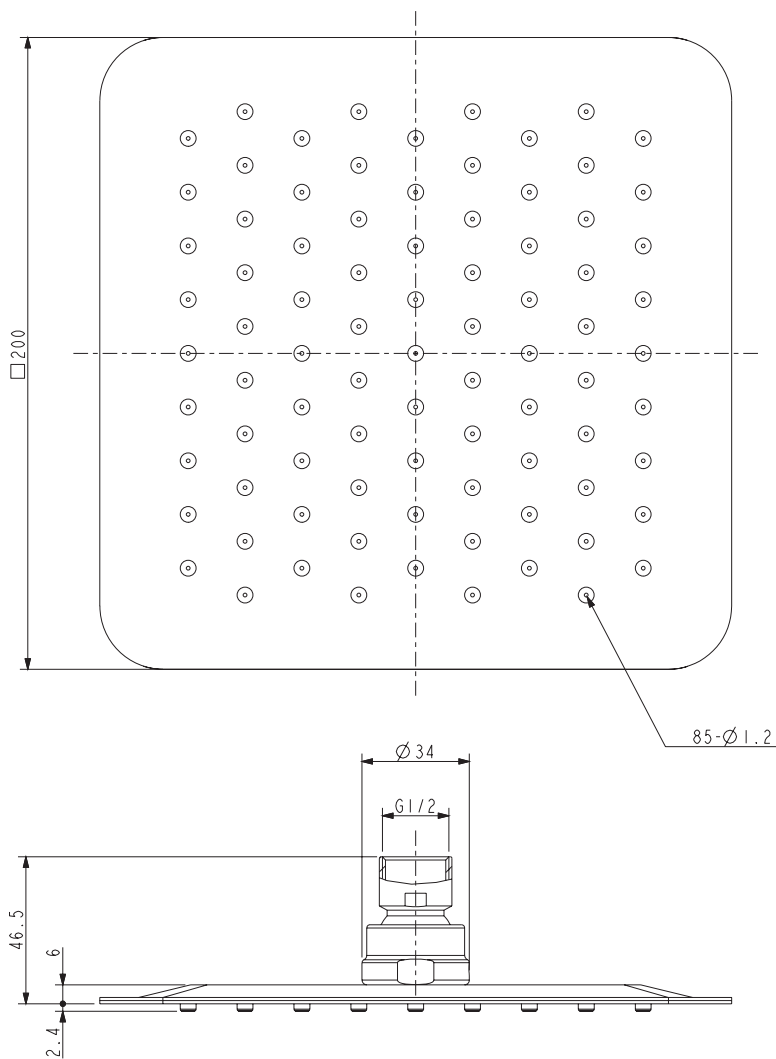

Ultra SlimLine WGU220

PL Rysunek techniczny
EN Technical drawing
DE Technisches Zeichen
RU Технический чертёж

OMNIRE

Enjoy home, every day.

* 5 9 0 8 2 2 3 7 8 5 5 3 5 *